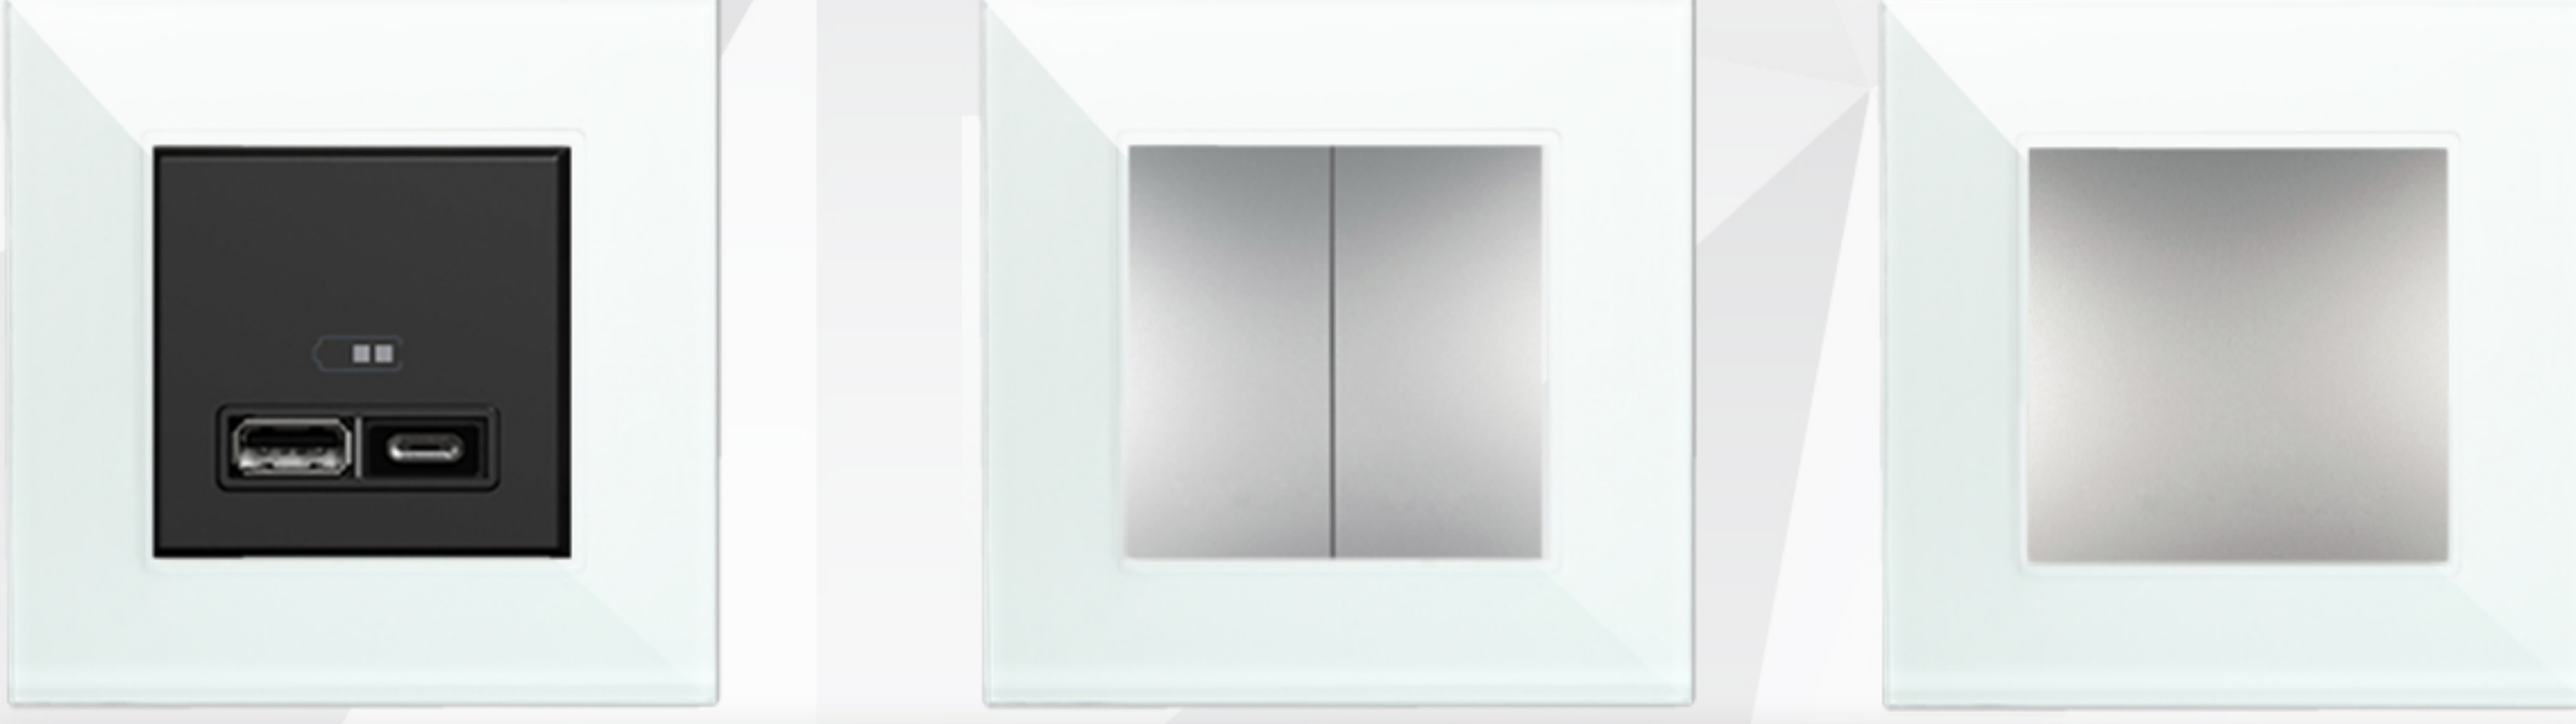

PARLAK BEYAZ / GLOSSY WHITE

ÜRÜN TİPİ	ÜRÜN KODU	BİRİM LİST. FİYAT	KUTU/ADET	KOLİ/ADET
TEKLİ ÇERÇEVE	APG101-xx	197.13₺	40 Adet	320 Adet
İKİLİ ÇERÇEVE	APG102-xx	369.39₺	30Adet	240 Adet
ÜÇLÜ ÇERÇEVE	APG103-xx	523.90₺	20 Adet	160 Adet
DÖRTLÜ ÇERÇEVE	APG104-xx	676.62₺	9 Adet	108 Adet
BEŞLİ ÇERÇEVE	APG105-xx	827.58₺	9 Adet	108 Adet
ALTILI ÇERÇEVE	APG106-xx	992.74₺	1Adet	88 Adet
DİKEY İKİLİ ÇERÇEVE	APG112-xx	369.39₺	30Adet	240 Adet
DİKEY ÜÇLÜ ÇERÇEVE	APG113-xx	523.90₺	20 Adet	160 Adet